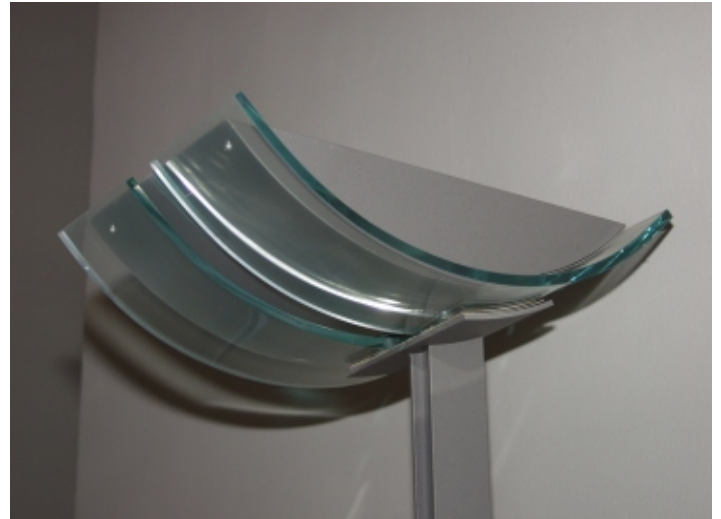

Um- und Ausbau Des Pfalzgrafenschlosses in Neuburg / Do.

Beleuchtung: Nordflügel mit Rittersaal
und Museumsräumen

Stehleuchte mit Leuchtenkopf aus
geteilten Glasschalen mit Lichtwerfern
in Sonderanfertigung.

Um- und Ausbau Des Pfalzgrafenschlosses in Neuburg / Do.

Beleuchtung des Westflügels
mit Stehleuchten in den musealen Räumen.

Lichplanung: Ing. Büro Bamberger, Pfünz